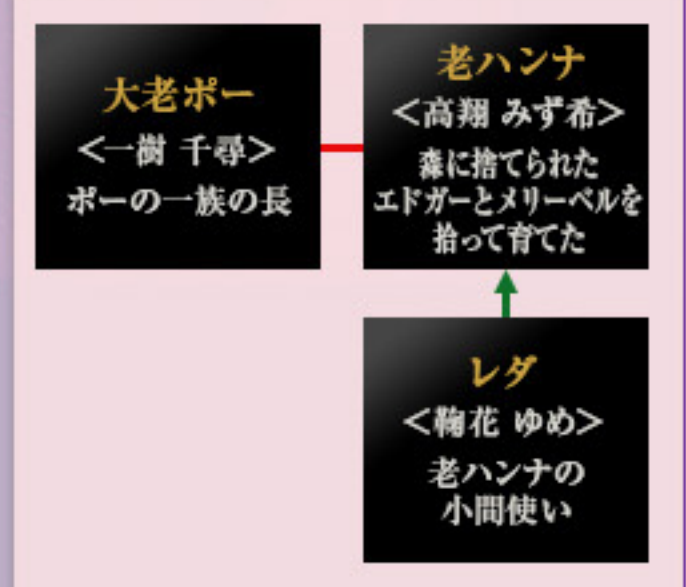

1879年・港町ブラックプール

1754年・スコッティ村

エドガーの遊び仲間

ポールの一族に関わる人々

1964年・フランクフルト