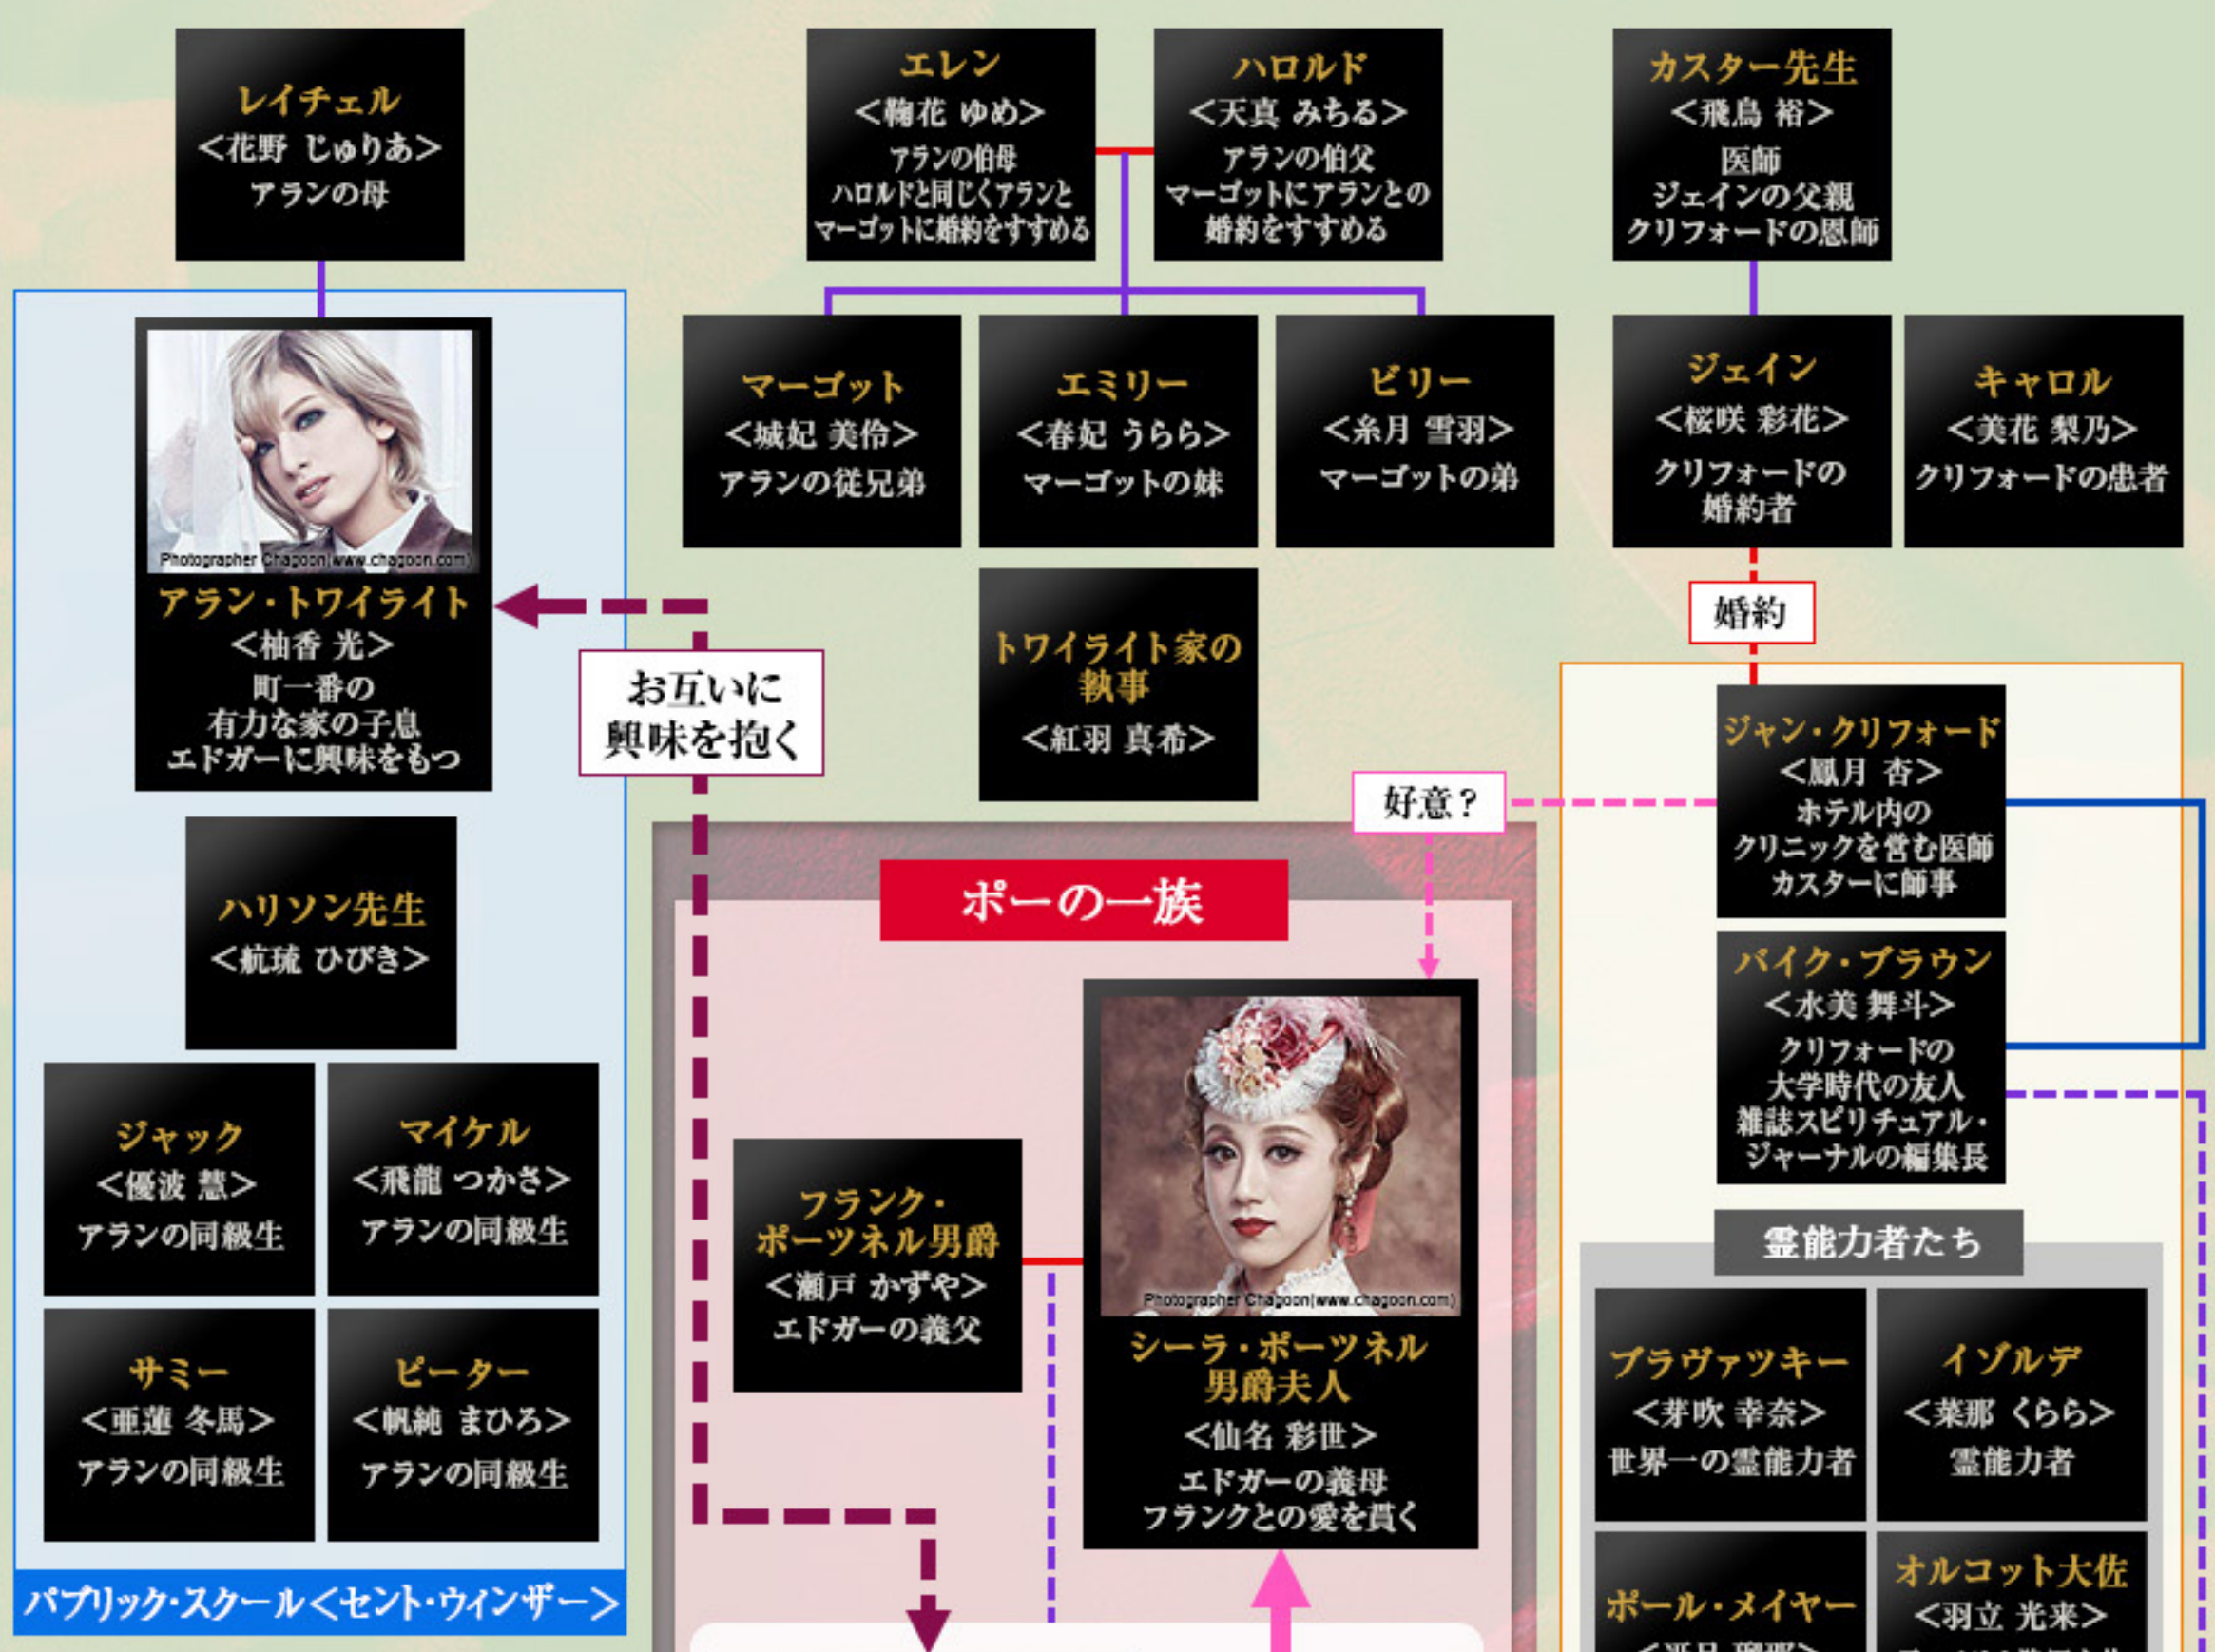

1879年・港町ブラックプール

1754年・スコッティ村

エドガーの遊び仲間

ポールの一族に関わる人々

1964年・フランクフルト