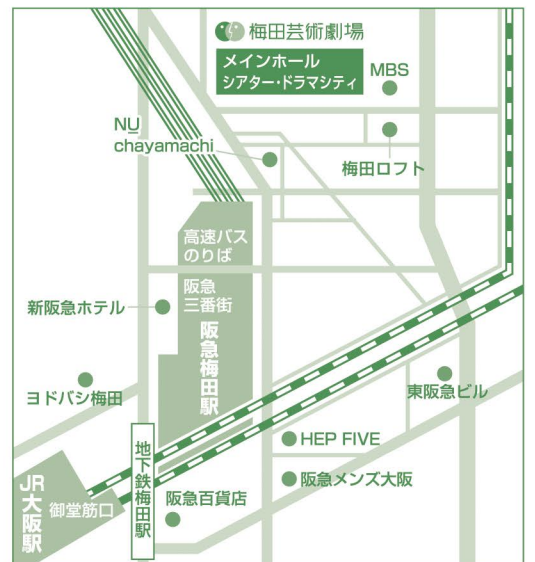

梅田芸術劇場窓口 (発売日翌日以降 10:00~18:00)

※未就学児童のご入場はご遠慮願います。

※梅田芸術劇場別枠でのお席のご用意はございませんので、発売開始日に売切の場合、劇場窓口販売はございません。

※発売初日は梅田芸術劇場窓口での販売はございません。

※各プレイガイド、発売開始日は1申込につき「1公演6枚まで」となります。

●宝塚歌劇では、「お花のお届けもの」は拝辞させていただきます。悪しからずご了承ください。

発売日初日 10:00~

携帯&PCネット会員でなくてもすぐ買える! 梅田芸術劇場オンラインチケット

PC・携帯からは... http://ko-ume.pia.jp/

主催 / 梅田芸術劇場 制作・著作 / 宝塚歌劇団

シアター・ドラマシティ座席表

舞台

梅田芸術劇場 シアター・ドラマシティ

〒530-0013 大阪市北区茶屋町19-1

【阪急電車】梅田駅(茶屋町口より徒歩3分)

【JR線】大阪駅(御堂筋北口より徒歩8分)

【地下鉄】御堂筋線梅田駅(①号出口より徒歩5分)・御堂筋線津駅

(④号出口より徒歩5分)・谷町線東梅田駅(①号出口より徒歩7分)・四つ橋線西梅田駅(③号出口より徒歩11分)

【阪神電車】梅田駅(東出口より徒歩10分)