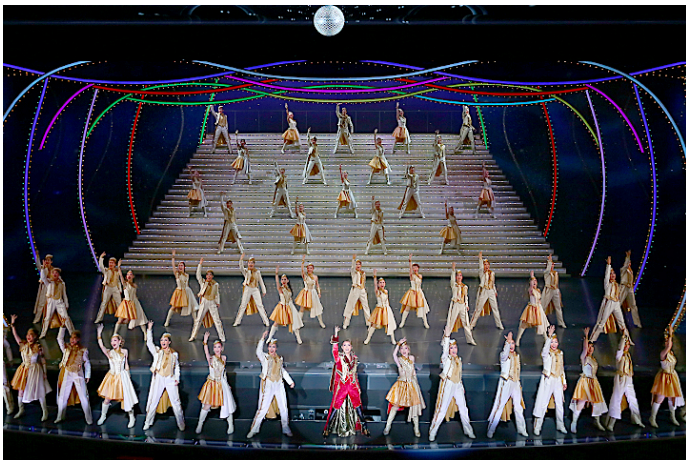

东京宝塚剧场 (东京)
2021年7月10日-8月15日

浪漫悲剧

《**桜嵐記**》

编写、导演 / 上田 久美子

终极幻想

《**Dream Chaser**》

编写、导演 / 中村 晓

一般预售 2021年6月13日上午10:00 ~

票价 (日圆, 含税)

SS席 ¥12,500 / S席 ¥9,500 / A席 ¥5,500 / B席 ¥3,500

剧情大纲

--- 《樱岚记》

南北朝动乱时期，效忠于南朝的武将楠木正行心知肚明失去京都、逃往吉野的南朝只有灭亡一途，却还是与胞弟正时、正仪一起过着不断与北朝抗战的日子——。

楠木正行的父亲正成在鎌仓时代末期呼应后醍醐天皇的号召而举兵，打败了幕府将政权从将军手上夺还给天皇。然而对后醍醐天皇的政策感到不满的武士们，从日本全国集结到继承源氏血脉的武将足利尊氏身边，将后醍醐天皇逐出京都，再次树立武家政权。后醍醐天皇逃往奈良的吉野山，并将该地设为王都，主张自己才是正统君主，开启了压制北方京都的武家北朝与固守南方吉野山的朝廷南朝对政权的争夺，然而只要一想到北朝压倒性的兵力就不难想象事情的结果。后醍醐天皇因病逝世，许多追随南朝的人也离去，但是正成一直为南朝奋战到最后一刻，并由正行、正时、正仪三个儿子继承了他的遗志。

贞和3年（1347年），在住吉阿倍野之战当中，正行兄弟们以少数兵力浴血奋战山名、细川所率领的大军，正行为了探查敌军动向而独自一人骑马侦查，在人烟罕至的峡谷中碰巧遇到一顶竹轿被北朝的高师直袭击。正行击败男人们，拯救乘坐轿子的南朝女官弁内侍。弁内侍为因倒幕工作而被处刑的日野俊基之女，不满正行救她的行为，自暴自弃地吼叫，表示自己知道好色的师直因私心而要绑架她，她是故意上当打算趁机偷袭师直。正行因为她对杀父武士们的敌忾心而动容，为了把她送到吉野，勉强她与自己的军队同行。弁内侍在途中接触到正行木讷却高洁的人品而逐渐被吸引。

正行带着弁内侍凯旋回到吉野的深山，并向南朝的官员们报告战胜一事。正行了解北朝与南朝的压倒性兵力差异，主张应该与北朝和解，但趾高气昂的官员们脑中只有打倒北朝夺回京都一事。温和的后村上天皇心中希望避免更多的牺牲却受限于后醍醐天皇的遗志，因此无法停战。南朝的官员们表示为天皇战死乃是武士的荣誉，弟弟正仪愤而质问正行他们是何而战，就连正行自己也这么问着自己。

后村上天皇建议正行娶弁内侍为妻，但是正行心系弁内侍，因此表示自己将是战死之身所以不应该与人结亲而拒绝。