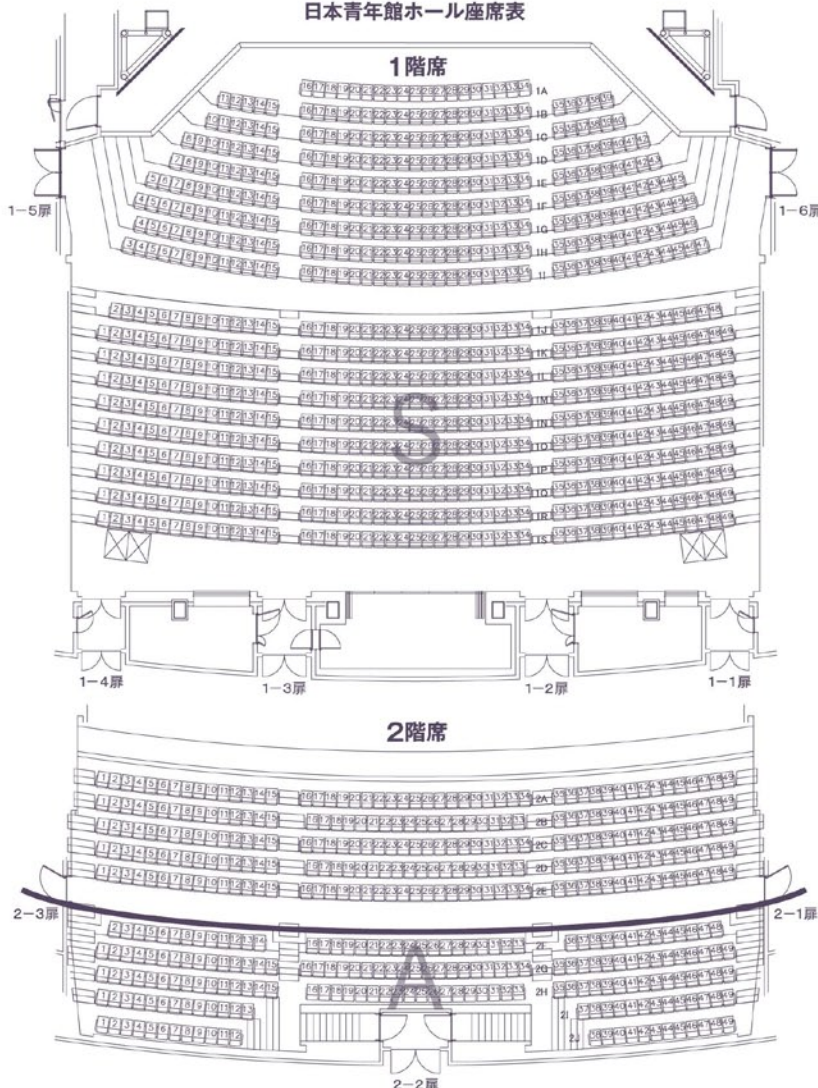

宝塚歌劇

花組

日本青年館ホール公演

東野圭吾氏の「マスカレード」シリーズ第1弾「マスカレード・ホテル」。シリーズ累計発行部数は360万部を超え、2019年1月公開の映画も大ヒットを記録した長編ミステリー小説の傑作が、宝塚歌劇の舞台上に登場いたします。

都内で起きた不可解な連続殺人事件。残された暗号から次の犯行場所はホテル・コルテシア東京であると判明し、警視庁捜査一課の刑事・新田浩介がホテルマンとなって潜入捜査を開始する。彼を教育するのは優秀なフロントクラークの山岸尚美。立場も性格も異なる二人は些細なことで衝突を繰り返すが、次第に互いの能力を認め合い、強い信頼関係が結ばれていく…。怪しげな客達が次々と騒動を巻き起こす中、果たして二人は事件の真相に辿り着くことが出来るのか!?

制作・著作 宝塚歌劇団

公演日程	日	1/20	21	22	23	24	25	26	27
	曜	月	火	水	木	金	土	日	月
	開演時間	13:00	11:00	14:00	休演日	貸切	11:00	11:00	13:00
		15:00	18:00			15:00	15:00	15:00	

日本青年館ホール座席表

2020
1.20 Mon. → 1.27 Mon.
12月21日(土) 前売開始

座席料金(税込)
S席 8,300円
A席 5,000円