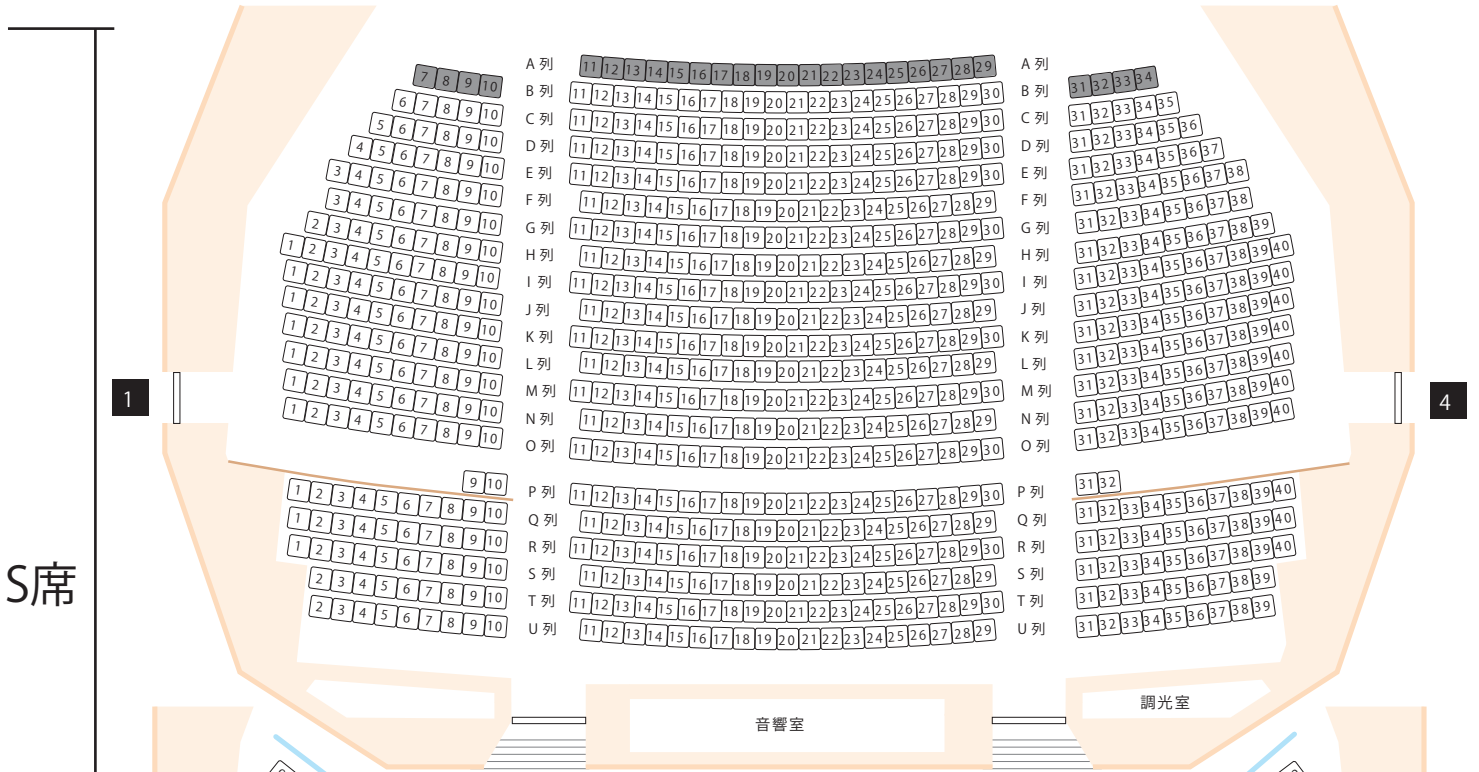

東京建物 Brillia HALL

※白色の座席 (□) が販売席です。
 グレーのお席 (■) は非販売席です。

1 階席

2 階席

3 階席