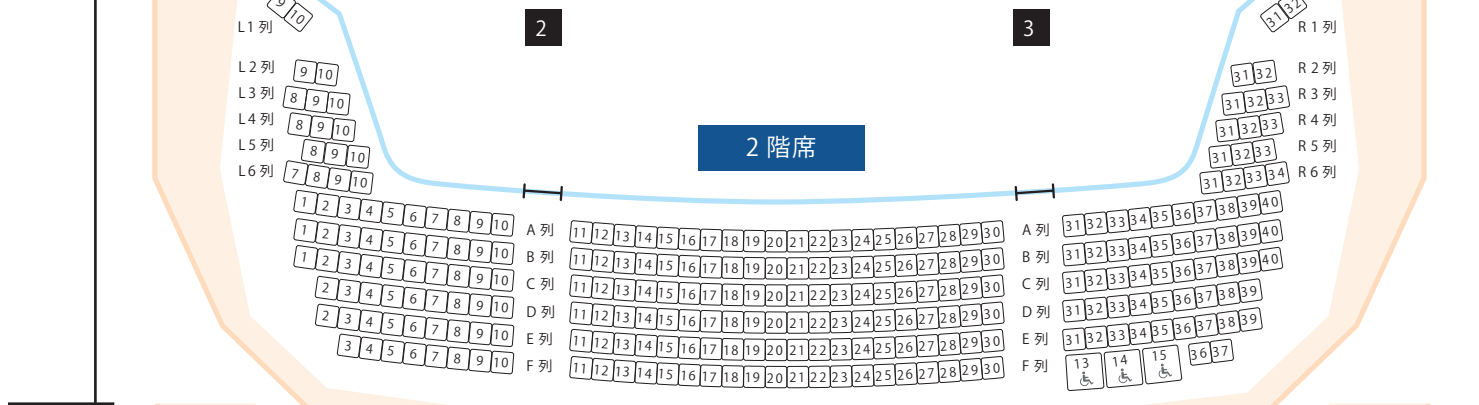

東京建物 Brillia HALL

※白色の座席 (□) が販売席です。
 グレーのお席 (■) は非販売席です。

1 階席

2 階席

3 階席