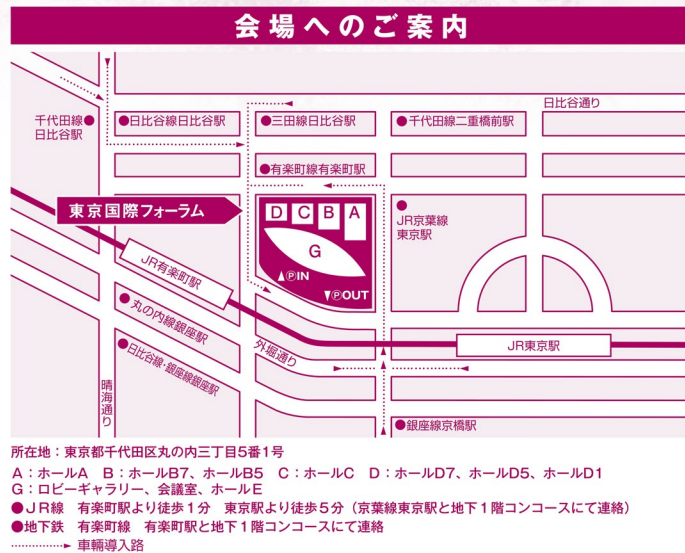

2022年の幕開けを彩る、美麗荘厳なエンターテインメントにご期待ください。

制作・著作/宝塚歌劇団

2022

1.10 Mon.  1.22 Sat.

座席料金(税込) S席9,500円 A席6,000円 B席3,000円

公演日程	日	1/10	11	12	13	14	15	16	17	18	19	20	21	22
	曜	(月)	火	水	木	金	土	(日)	月	火	水	木	金	土
開演時間		15:30	15:30	15:30	休演日	11:00 15:30	11:00 15:30	13:00	11:00 15:30	11:00 15:30	休演日	貸切 15:30	11:00 15:30	13:00

チケットのお求め方法

■ 一般前売 12月26日(日)朝10時から 宝塚歌劇Webチケットサービス <https://www.takarazuka-ticket.com>
※1回の購入は1公演2枚まで。

※プレイガイド並びに電話、劇場窓口での販売はございません。※当日券の販売はございません。※一部の公演並びに席種において、取り扱いがない場合がございます。

●チケットの引取方法は従来と異なる場合がございます。●ご購入後の取消し・変更はお受けできませんのでご了承ください。
●上演中の撮影・録音は公演の妨げになるばかりでなく、他のお客様のご迷惑になることから、固くお断り申し上げます。●宝塚歌劇では、「お花のお届けもの」は拝辞させていただきます。悪しからずご了承ください。