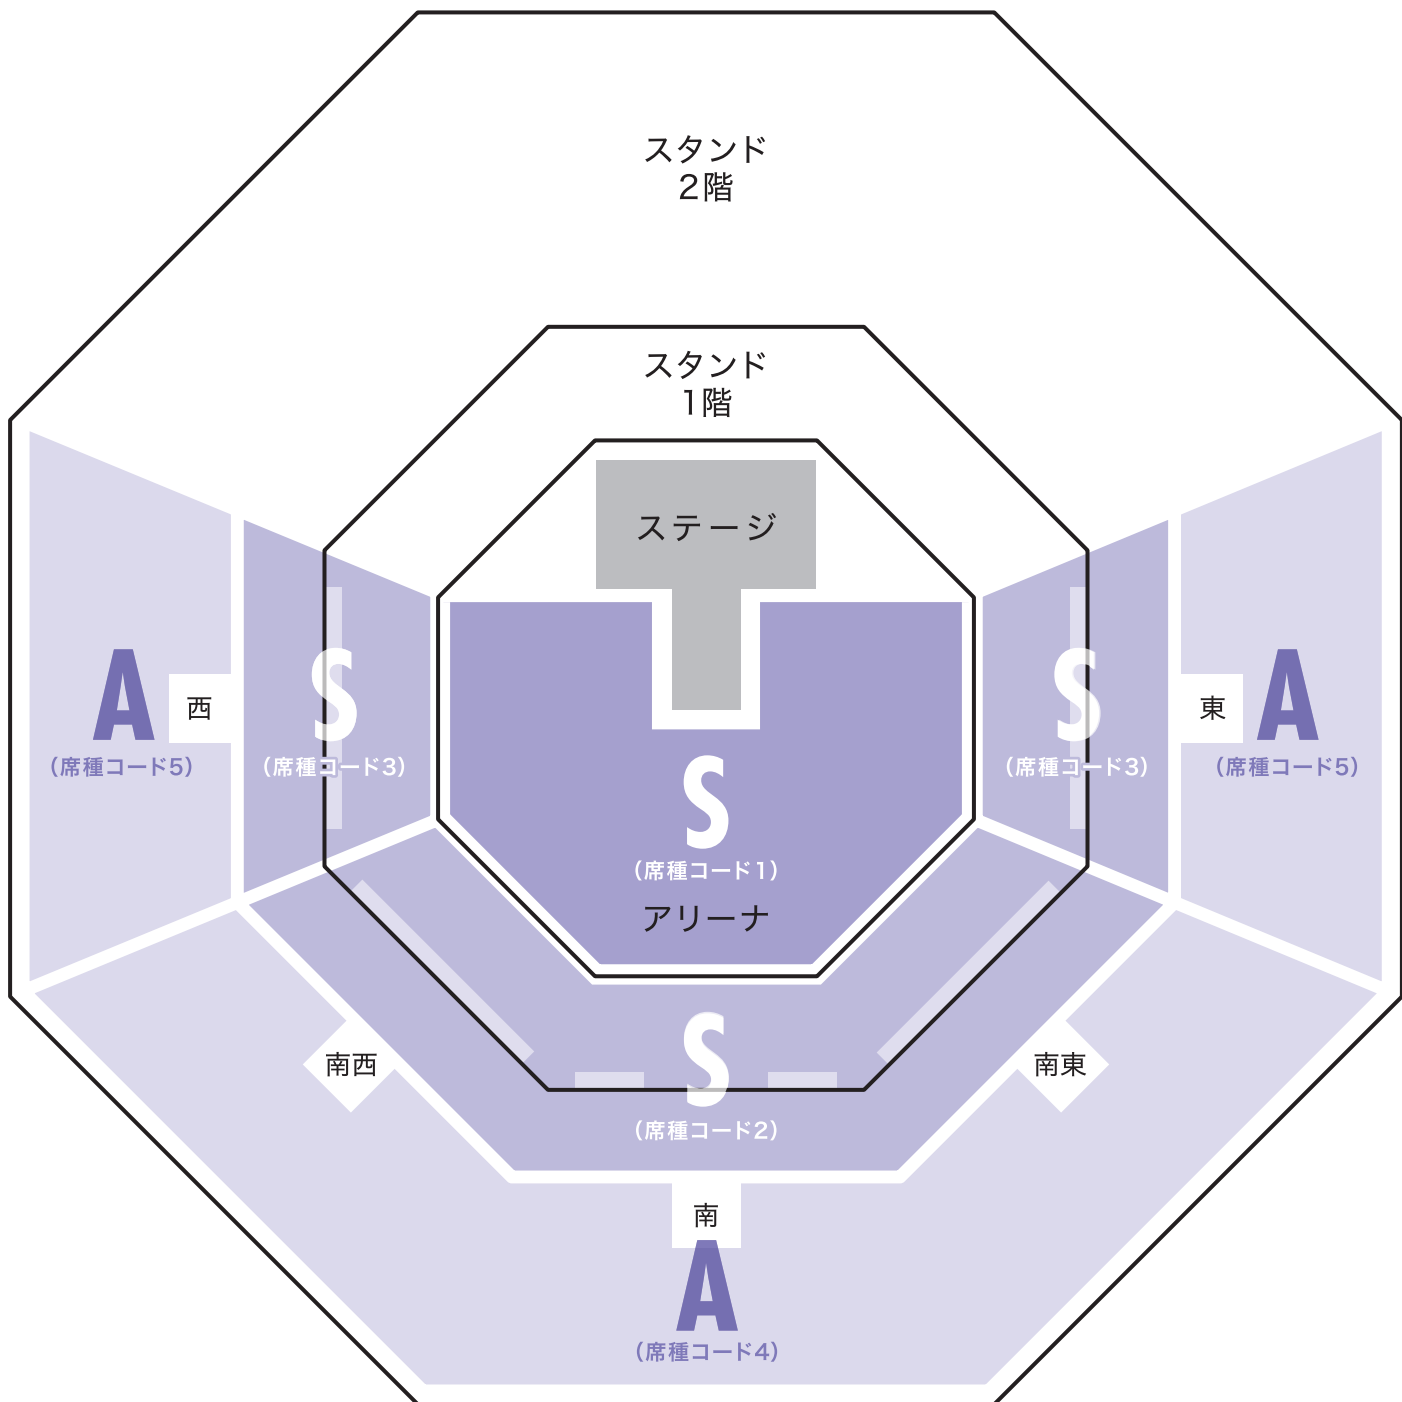

日本武道館

NIPPON BUDOKAN

席種	対象範囲	
S席	アリーナ	全席
	スタンド1階	A~J列
	スタンド2階	A~F列
A席	スタンド1階	K列
	スタンド2階	G~X列

※詳細の座席図は決定次第ご案内いたします。