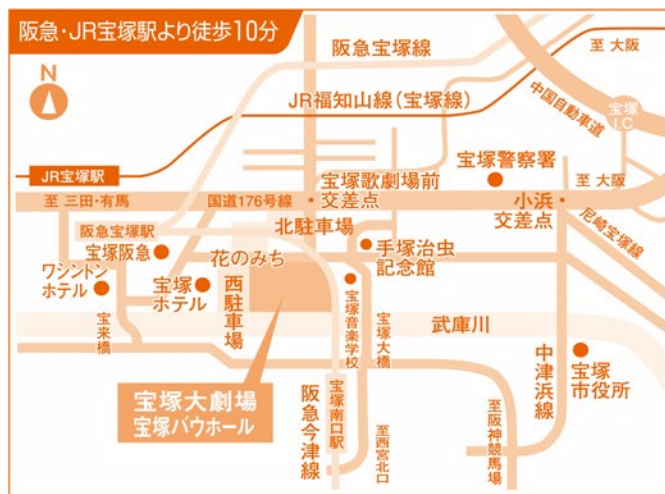

出演者が自らの輝きを増すきっかけとなるようなチャレンジに臨む場面等で構成。

無限の可能性を秘めた出演者達の、きらめきの瞬間を綴るパワフルなステージにご期待ください。

制作・著作 / 宝塚歌劇団

2025 5.10 Sat. ... 5.23 Fri.

座席料金(税込) 全席 5,300円 ※3才以上のお子様より座席券が必要です。

公演日程	日	5/10	11	12	13	14	15	16	17	18	19	20	21	22	23
	曜	土	日	月	火	水	木	金	土	日	月	火	水	木	金
開演時間		11:30	休演日		11:30		休演日	11:30	11:30	休演日		11:30	11:30		
		14:30	15:00	14:30	15:00	14:30	15:00	15:00	15:00	14:30	15:00	15:00	15:00	14:30	

チケットのお求め方法

■ 一般前売 3月22日(土) 朝10時から 宝塚歌劇Webチケットサービスにて販売 <https://www.takarazuka-ticket.com>

※1回の購入は1公演2枚まで。※ご利用には、「宝塚歌劇共通ID」へのご登録が必要です。

◆宝塚歌劇Webチケットサービスに残席がある場合のみ、お電話でもご購入いただけます。

宝塚大劇場・電話受付 Tel.0570-00-5100 (10:00~18:00 月曜定休 / 3月25日(火) 朝10時から観劇日の前日まで受付)