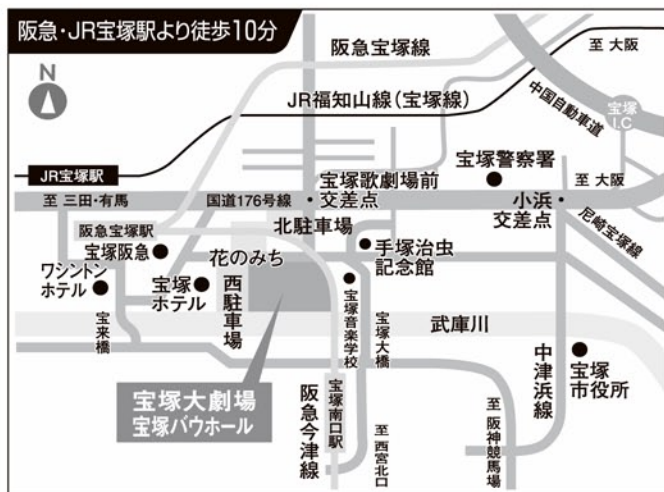

その後タイトルを『赤と黒』に改め度々再演を重ねてきた名作を、2026年版ならではの新たな演出でお届け致します。

ナポレオン失脚後、王政復古下のフランス。貧しい生まれから抜け出し、富と名声を手に入れようとする青年ジュリアン・ソレルは、家庭教師として雇われた屋敷で美しく貞淑なレナール夫人を誘惑する。上流階級の女性を征服することが目的の、かりそめの恋であるはずが、いつしか彼女の虜となっていくジュリアン。自らの欲望に正直に、どこまでも高い理想を掲げ幸福を追い求めた男の行き着く先は…。

企画・制作/宝塚歌劇団

2026 7.28 Tue. ~ 8.13 Thu.

座席料金(税込) 全席 **5,500円** ※3才以上のお子様より座席券が必要です。

日	7/28	29	30	31	8/1	2	3	4	5	6	7	8	9	10	11	12	13
曜	火	水	木	金	土	日	月	火	水	木	金	土	日	月	火	水	木
公演日程			休演日				休演日				休演日			休演日			
開演時間	11:00	11:00	14:30	14:30	14:30	14:30	14:30	14:30	14:30	14:30	14:30	14:30	14:30	14:30	14:30	14:30	14:30