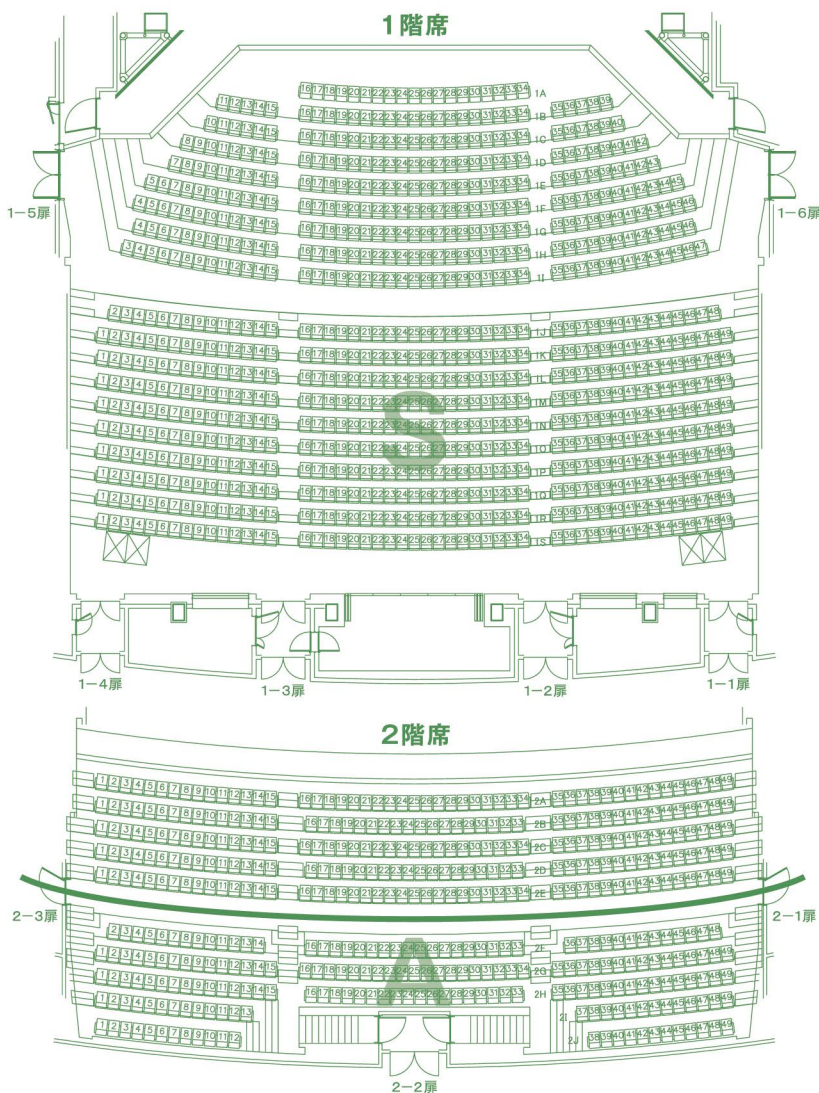

入鹿は変わってしまった。共に描いた理想の為、そして己の志の為、鎌足は皇極天皇の子中大兄皇子に近づいていくが……大化の改新を成し遂げた稀代の才人、中臣鎌足の波瀾に富んだ生涯を描く楽劇。

制作著作 宝塚歌劇団

2019 5.19 Sun. 5.25 Sat.

4月20日(土) 前売開始

座席料金(税込)

S席 8,800円

A席 6,000円

公演日程	日	5/19	20	21	22	23	24	25
	曜	日	月	火	水	木	金	土
開演時間		13:00	11:00	14:00	休演日	貸切	11:00	11:00
			15:30	18:30		15:30	15:30	15:30

日本青年館ホール座席表

チケットのお求め方法

※劇場販売(インターネット・窓口)、プレイガイドでは別枠のお席を販売しております。
※発売開始日は1申込につき「1公演同一席種2枚まで」のお求めとなります。

宝塚歌劇Webチケットサービス(インターネット販売)

事前の登録は必要なく、下記のサイトから簡単にご購入できます。

<https://www.takarazuka-ticket.com>

スマートフォンからはこちらをご利用ください。