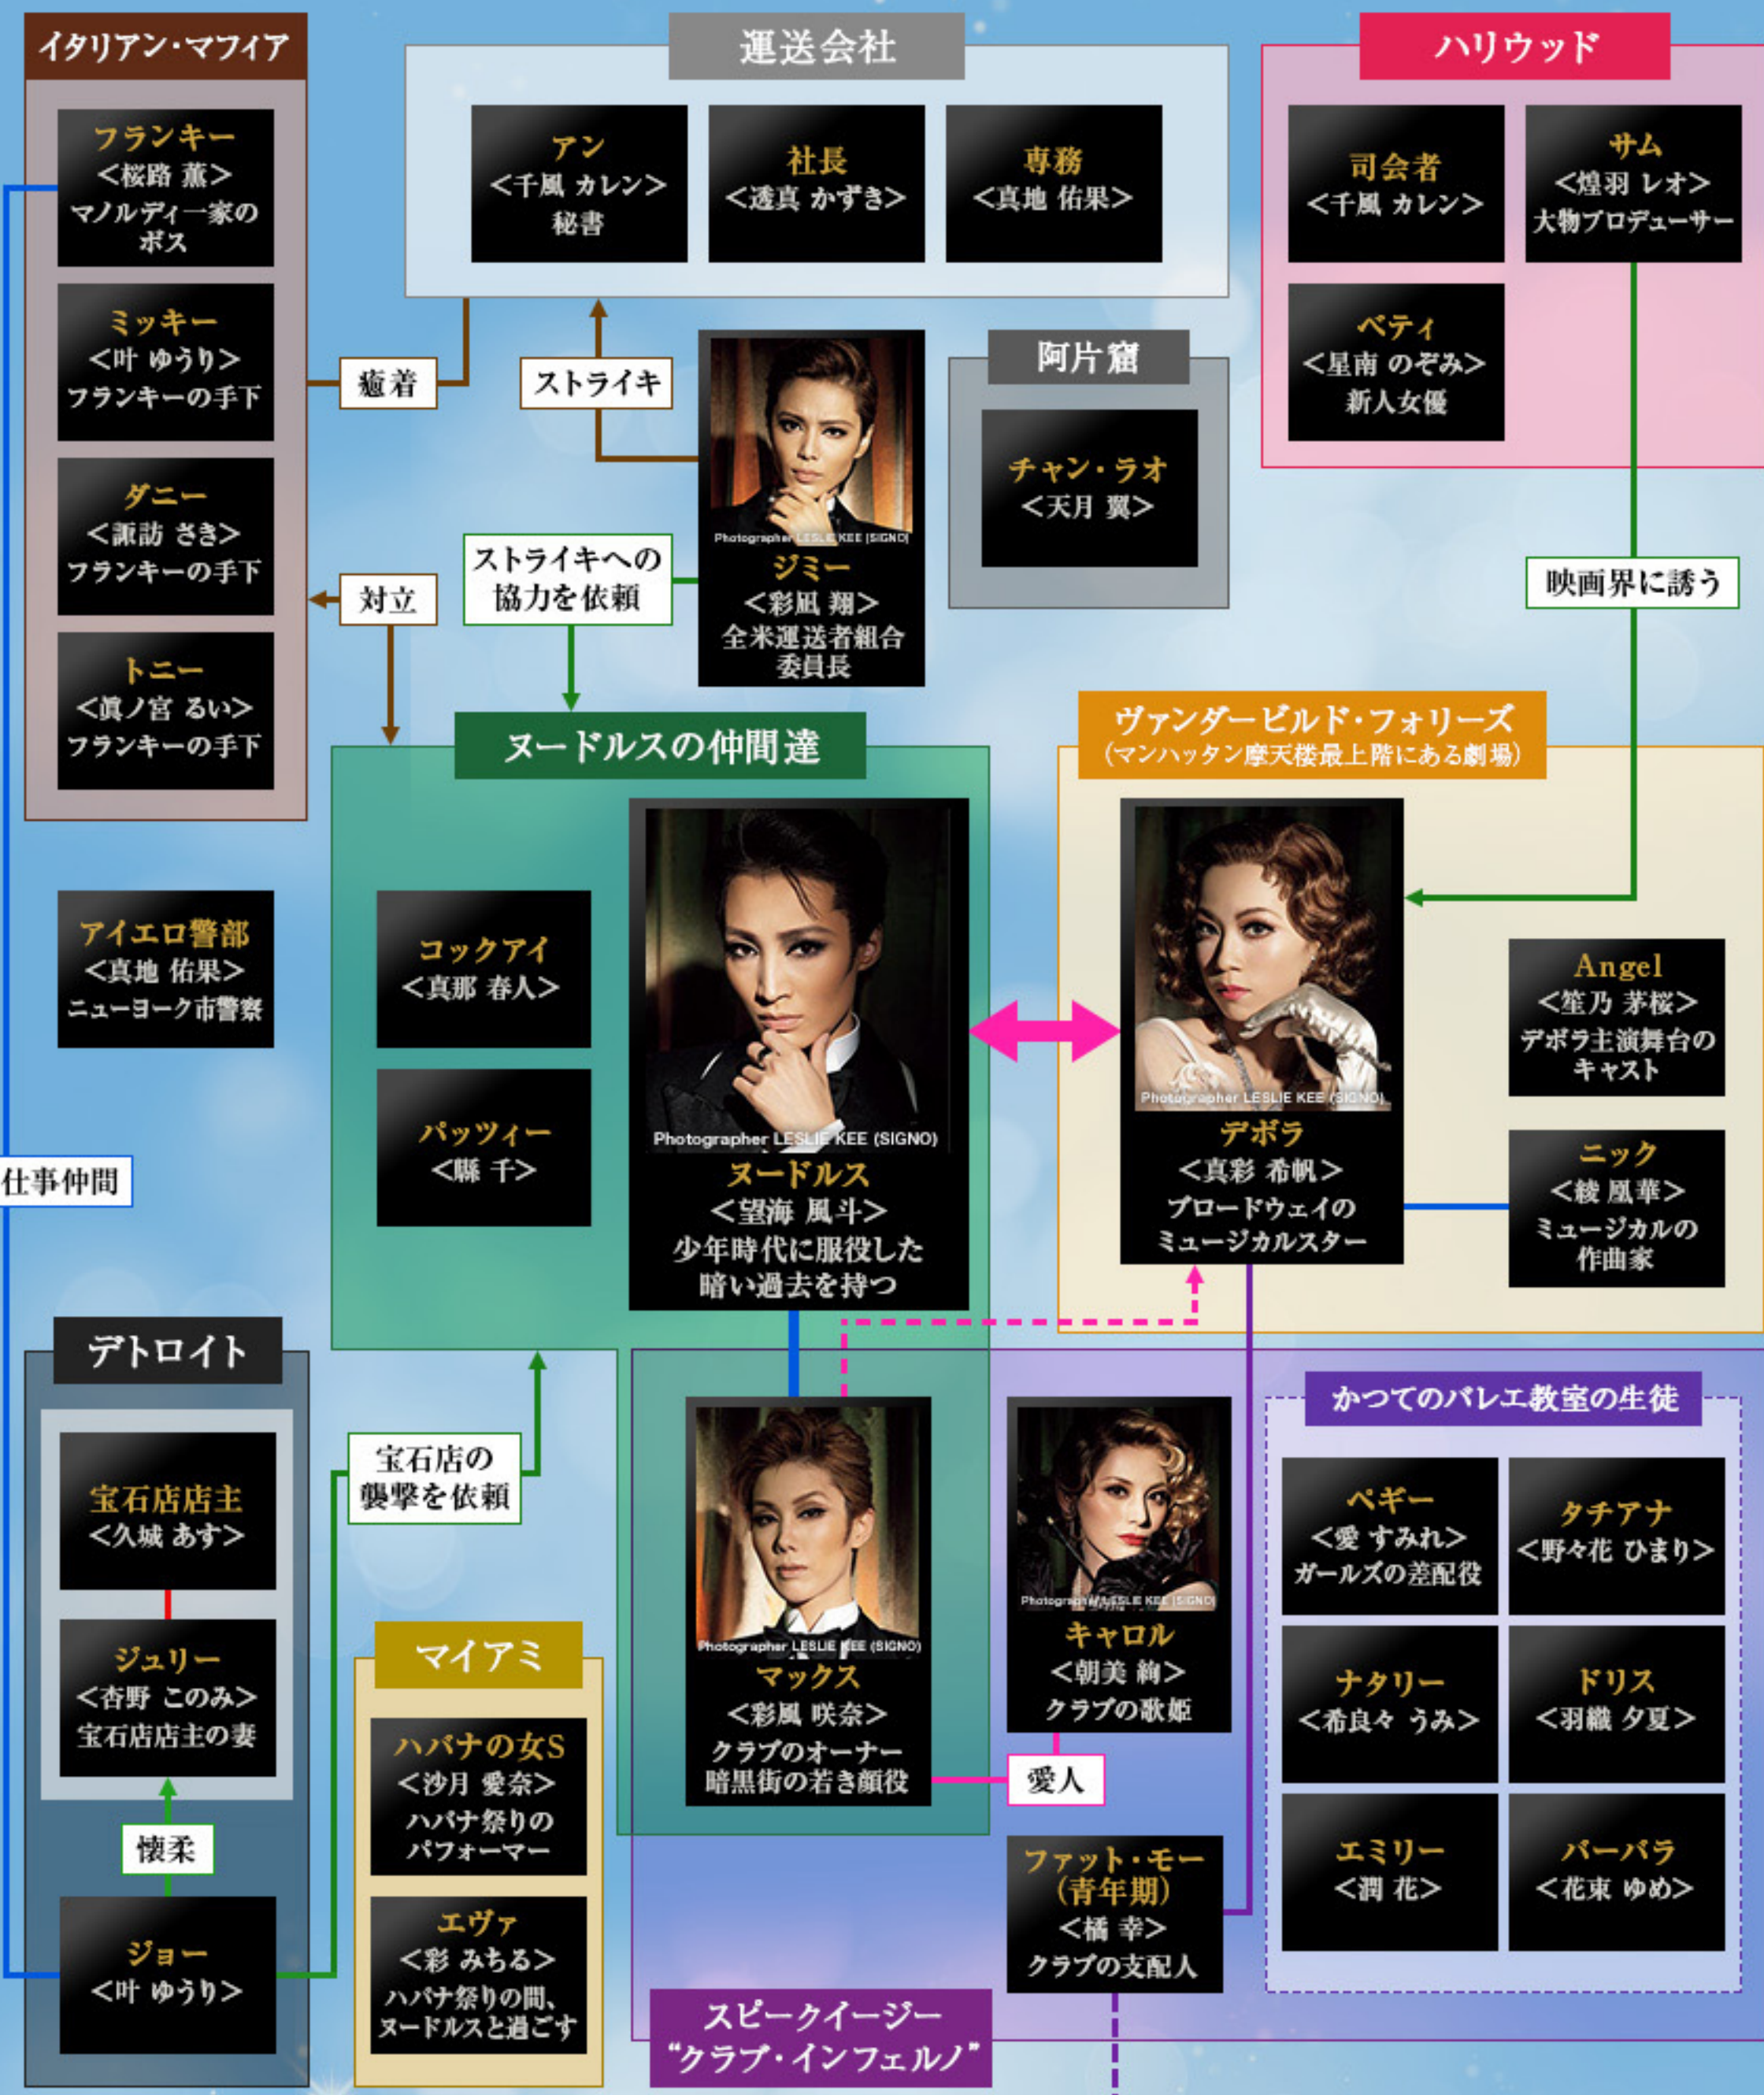

少年期-1922年 ニューヨークー

青年期-1930年~1933年 ニューヨークほかー

壮年期-1958年 ニューヨークー