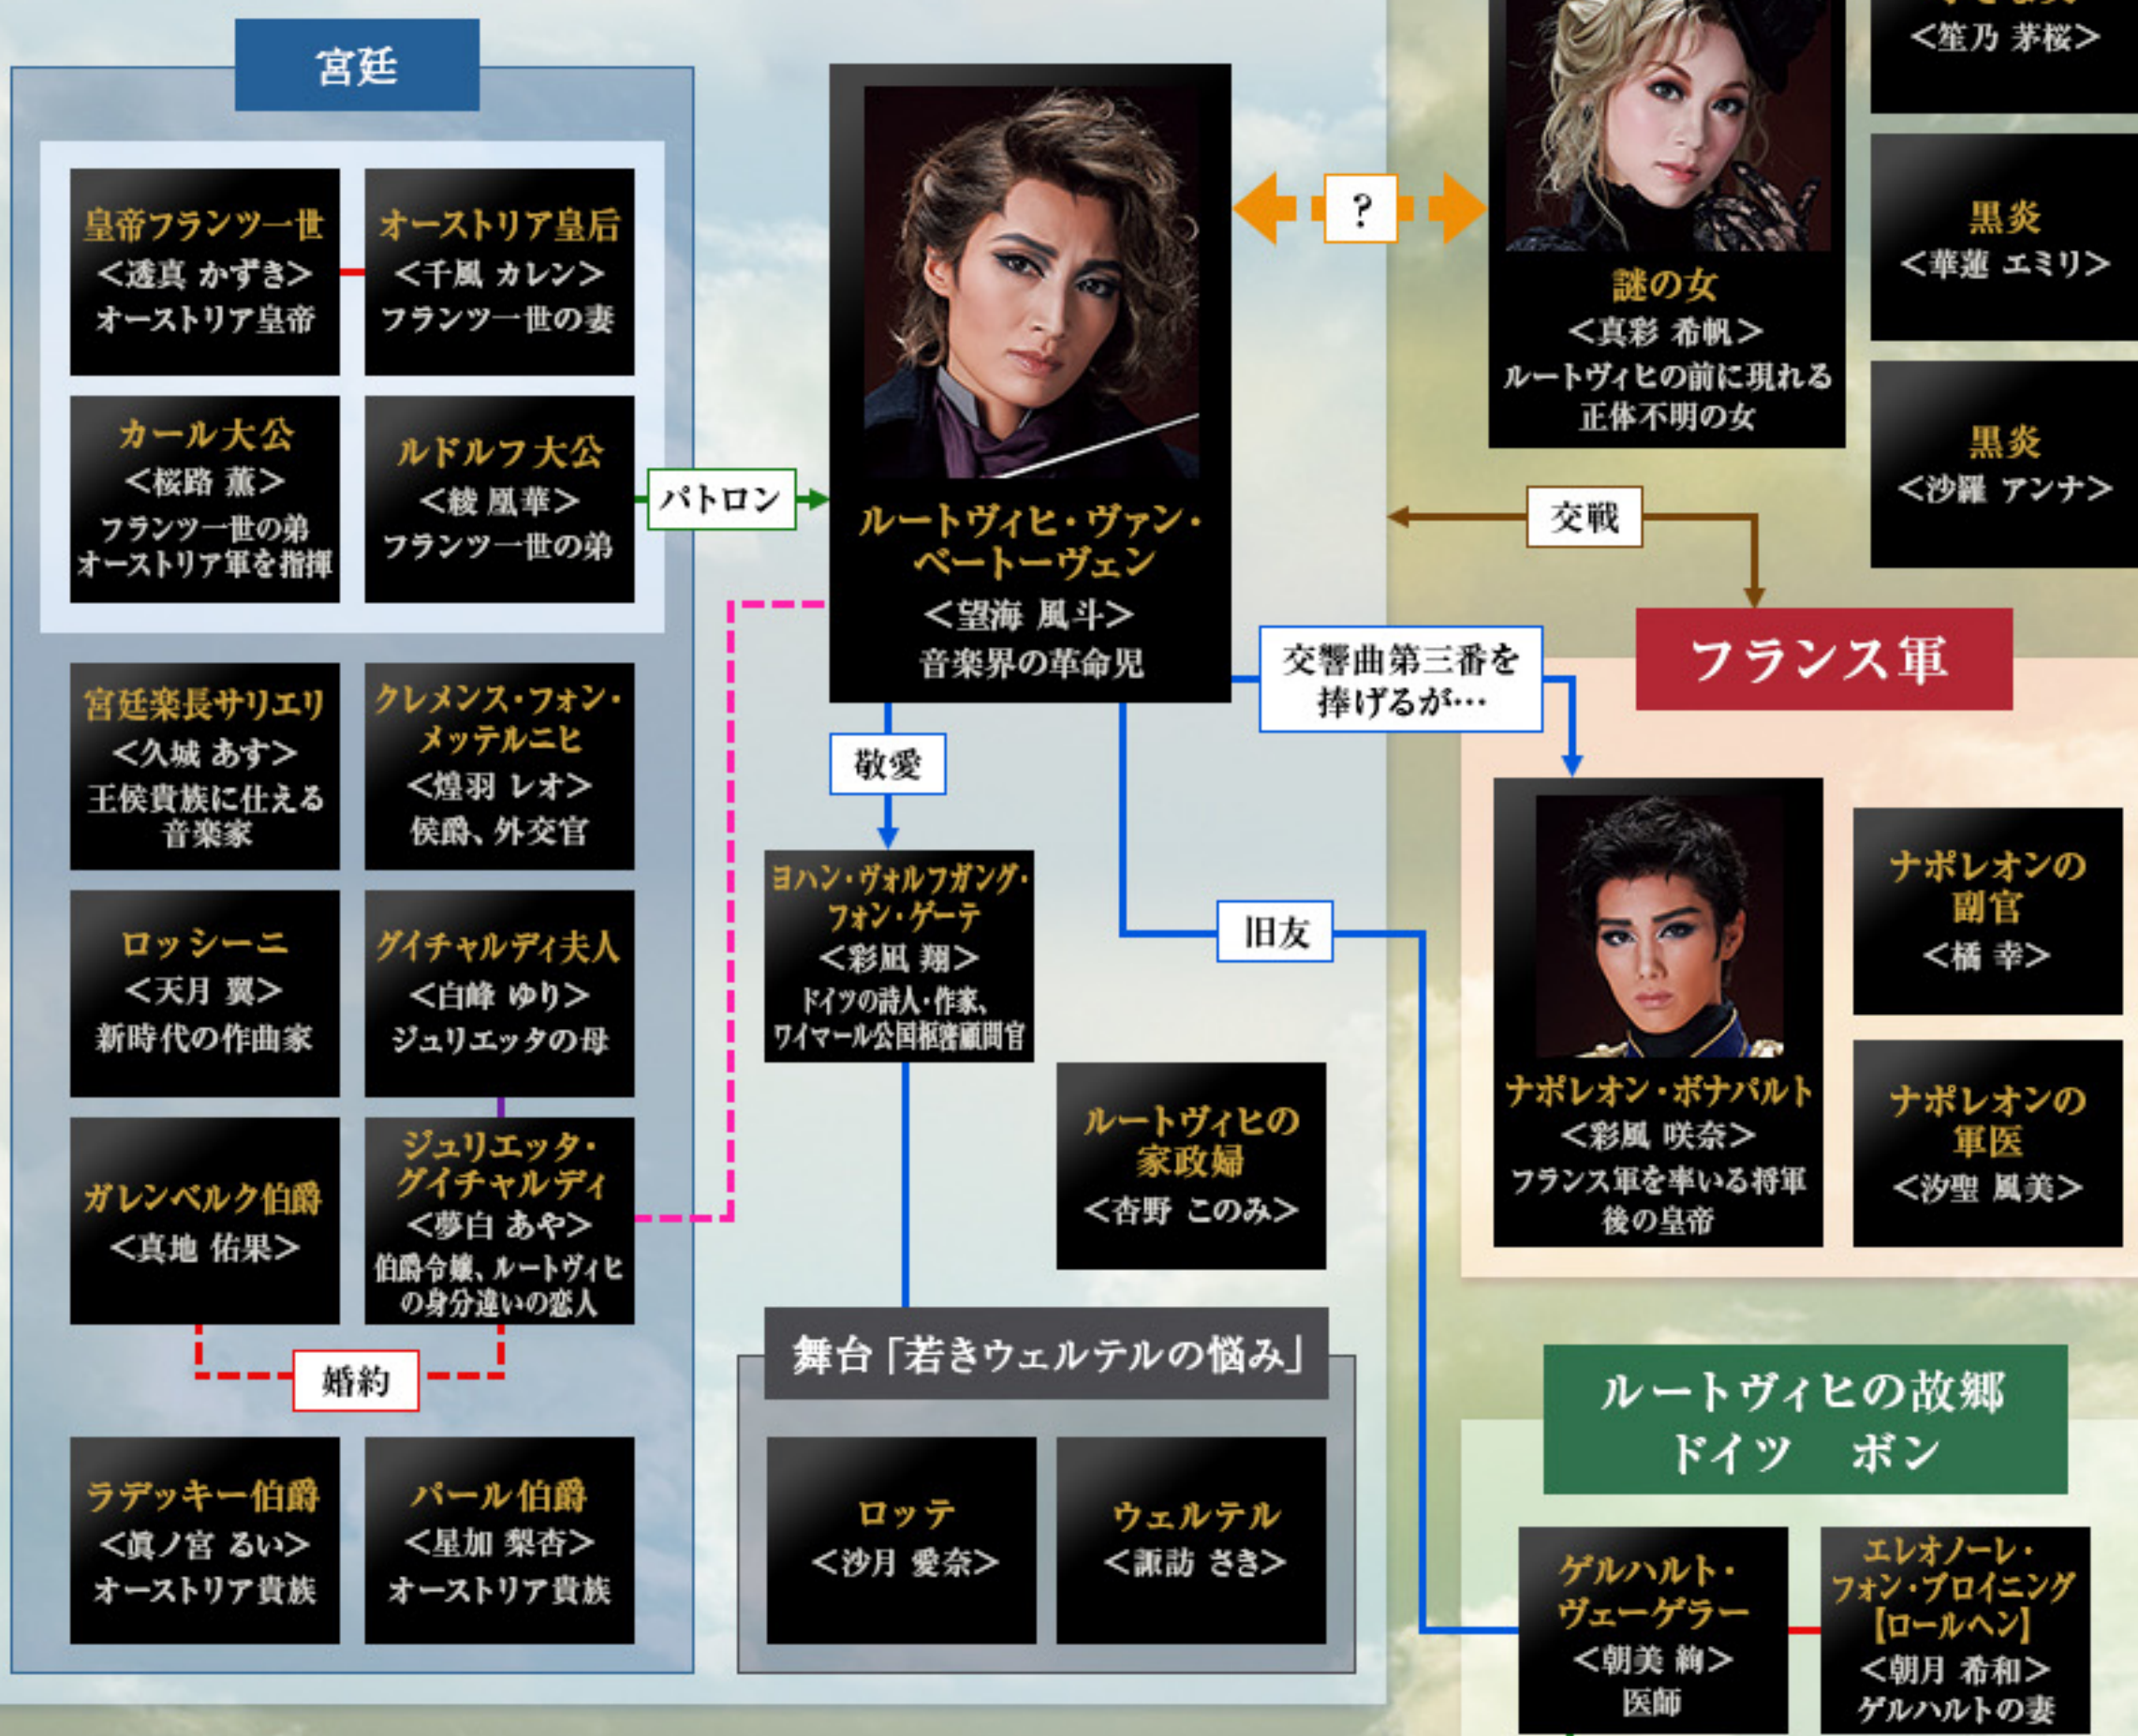

19世紀初頭 オーストリア帝国 首都ウィーン

ルットヴィヒの過去