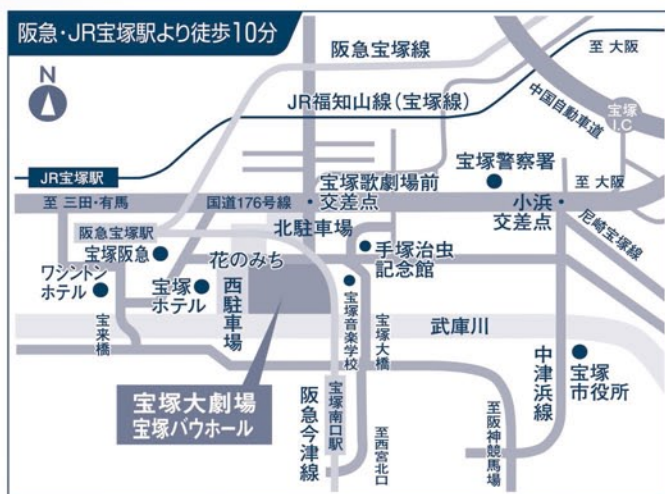

# 宝塚歌劇

星組  
パウホール公演

アベ・プレヴォーの「マノン・レスコー」をもとに、物語の舞台を19世紀スペインに移してミュージカル化した「マノン」。  
2001年に花組の瀬奈じゅん主演で上演し、好評を博した作品を20年振りに再演致します。  
セビリヤの名門貴族の青年ロドリゴは、情熱的で自由奔放なマノンと恋に堕ち、約束された将来を捨て駆け落ちする。しかし、享乐的な生活を求めるマノンは、お金の為に平然とロドリゴを裏切るような真似をするのだった。それでも一途にマノンを愛し続けるロドリゴは、彼女の為に罪を犯し、破滅への道を突き進んで行く…。

制作・著作/宝塚歌劇団

2021 7.1 Thu. → 7.12 Mon.

全席 6,500円(税込) ※3才以上のお子様より座席券が必要です。

日	7/1	2	3	4	5	6	7	8	9	10	11	12	
	木	金	土	日	月	火	水	木	金	土	日	月	
公演日程	開演時間	14:30	14:30	11:30	11:30	14:30	11:30	11:30	14:30	15:00	11:30	11:30	15:00
	休演日												