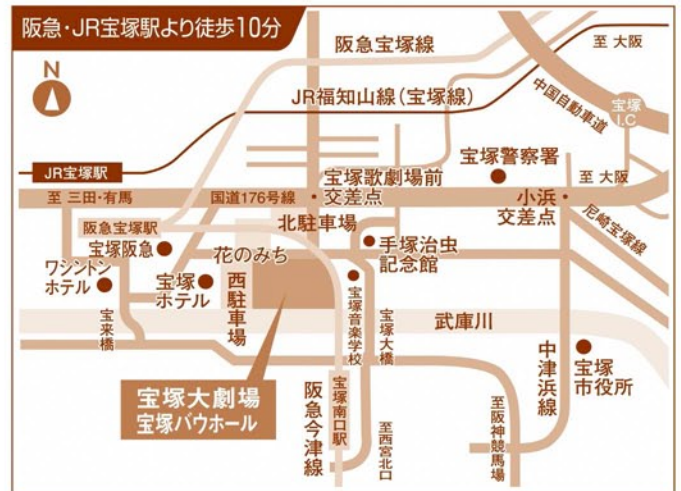

宝塚歌劇

星組
宝塚大劇場公演

オスカー・ワイルドの戯曲「An ideal husband(理想の夫)」をもとに、独身貴族の青年が、「理想の夫」とされる親友のスキャンダルを巡って、やがては真実の愛に辿り着く姿をユーモラスに描く。

舞台は19世紀末のロンドン。プレイボーイの子爵アーサー・ゴリング卿は、友人であるロバート・チルターン議員の邸で開かれた夜会を訪れる。そこには、アーサーと関わり深い三人の女性の姿があった。

かつて密かに惹かれ合いながらも、現在はロバートの「貞淑な妻」であるガートルード。顔を合わせればいつも喧嘩になる、ロバートの勝気な妹メイベル。そしてもう一人、財産目当てでアーサーに近付いたものの、更に良い条件の相手と結婚するため、アーサーとの婚約を三日で破棄した過去を持つ、ローラ・チャーヴリー夫人だ。

今やウィーン社交界の花形となったローラが故郷に戻り、チルターン邸を訪ねたのには訳があった。それは政界一高潔な紳士と名高いロバートに、ある「切り札」を突き付け、彼女の不正に加担する議会演説を求めること。

「地位を守るため脅しに屈するか…はたまた、身を亡ぼしてでも正義を貫くべきか…?」

苦悩するロバートから全てを打ち明けられたアーサーは、彼の窮地を救うべく奔走することになるのだが…

制作・著作/宝塚歌劇団

2022 2.1 Tue. 2.13 Sun.

全席 5,500円(税込) ※3才以上のお子様より座席券が必要です。

| 公演日程 | 日 | 2/1 | 2/2 | 2/3 | 2/4 | 2/5 | 2/6 | 2/7 | 2/8 | 2/9 | 2/10 | 2/11 | 2/12 | 2/13 |
|------|---|-------|-----|-------|-------|-------|-------|-------|-------|-----|-------|-------|-------|-------|
| | 曜 | 火 | 水 | 木 | 金 | 土 | 日 | 月 | 火 | 水 | 木 | 金 | 土 | 日 |
| 開演時間 | | 14:30 | 休演日 | 11:30 | 14:30 | 11:30 | 11:30 | 11:30 | 14:30 | 休演日 | 14:30 | 15:00 | 15:30 | 15:30 |

チケットのお求め方法

■ 一般前売 1月8日(土) 朝10時から 宝塚歌劇Webチケットサービス <https://www.takarazuka-ticket.com>

※1回の購入は1公演2枚まで。※残席がある場合のみ、当日でもチケットをご購入いただけます。

◆宝塚歌劇Webチケットサービスに残席がある場合のみ、お電話でもご購入いただけます。
宝塚大劇場・電話受付 Tel.0570-00-5100 (10:00~18:00 水曜定休/1月10日(月)朝10時からご観劇日の前日まで受付)