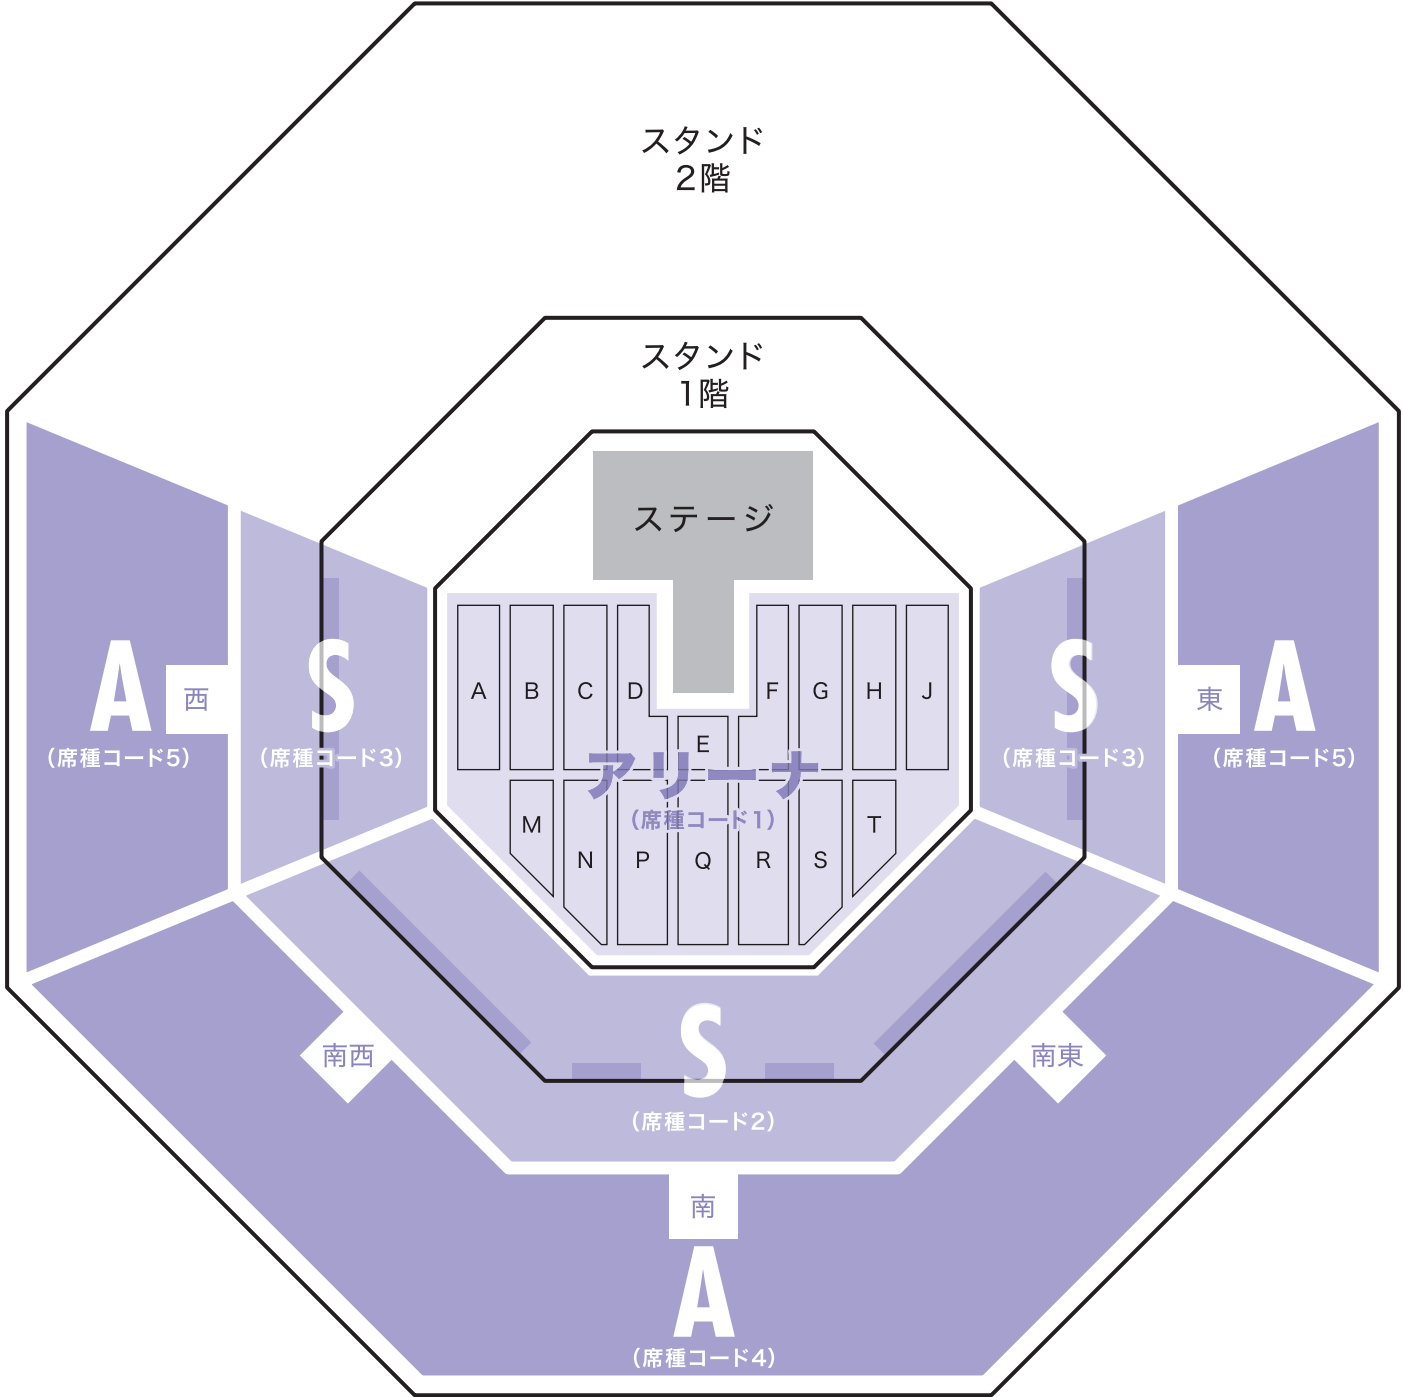

日本武道館

NIPPON BUDOKAN

席種	対象範囲	
S席	アリーナ	全席
	スタンド1階	A~J列
	スタンド2階	A~F列
A席	スタンド1階	K列
	スタンド2階	G~X列

※詳細の座席図は決定次第ご案内いたします。