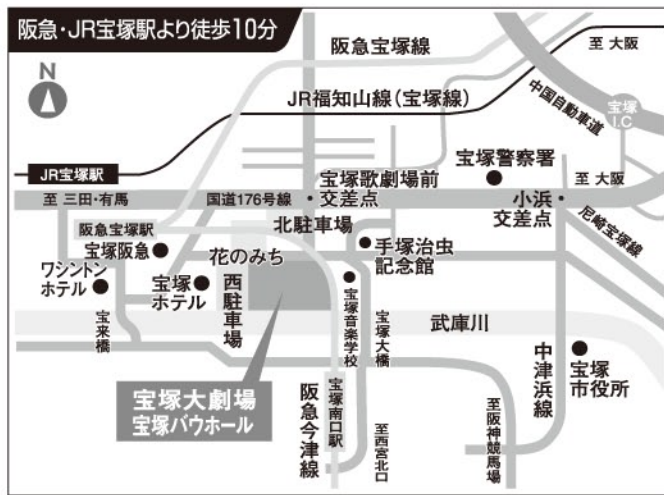

万葉集に残された一首の歌をモチーフに、一人の百済人青年の、歴史に語られない物語を紡ぎ出す。

なお本作は、演出家・平松結有の宝塚パウホールデビュー作となります。

制作・著作/宝塚歌劇団

2025 1.24 Fri. ~ 2.4 Tue.

座席料金(税込) 全席 5,500円 ※3才以上のお子様より座席券が必要です。

公演日程	1										2			
	24	25	26	27	28	29	30	31	1	2	3	4		
日	金	土	日	月	火	水	木	金	土	日	月	火		
開演時間	11:30	11:30	休演日	11:30	11:30	11:30	11:30	11:30	休演日	11:30	11:30	11:30		
	14:30	15:00	15:00	15:00	15:00	15:00	14:30	15:00	15:00	15:00				

チケットのお求め方法

■ 一般前売 12月14日(土)朝10時から 宝塚歌劇Webチケットサービスにて販売 <https://www.takarazuka-ticket.com>

※1回の購入は1公演2枚まで。※ご利用には、「宝塚歌劇共通ID」へのご登録が必要です。

◆宝塚歌劇Webチケットサービスに残席がある場合のみ、お電話でもご購入いただけます。

宝塚大劇場・電話受付 Tel.0570-00-5100 (10:00~18:00月曜定休/12月17日(火)朝10時からご観劇日の前日まで受付)