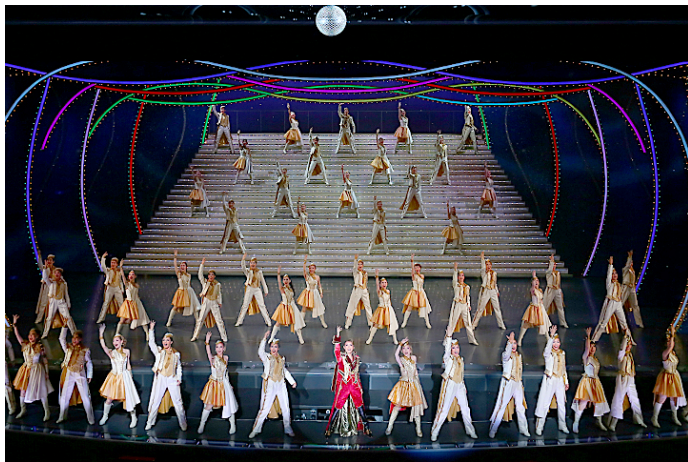

寶塚大劇場 (兵庫)
2021年5月15日-6月21日

浪漫悲劇

『櫻嵐記』

編寫、導演 / 上田 久美子

終極幻想

『Dream Chaser』

編寫、導演 / 中村 暁

一般預售 2021年4月24日上午10:00 ~

票價 (日圓・含稅)

SS席 ¥12,500 / S席 ¥8,800 / A席 ¥5,500 / B席 ¥3,500

劇情大綱

--- 『櫻嵐記』

南北朝的動亂時期，效忠於南朝的武將楠木正行心知肚明失去京都、逃往吉野的南朝只有滅亡一途，卻還是與胞弟正時、正儀一起過著不斷與北朝抗戰的日子——。

楠木正行的父親正成在鎌倉時代末期呼應後醍醐天皇的號召而舉兵，成功打敗了幕府將政權從將軍手上奪還給天皇。然而對後醍醐天皇的政策感到不滿的武士們，從日本全國集結到繼承源氏血脈的武將足利尊氏身邊，將後醍醐天皇逐出京都，再次樹立武家政權。後醍醐天皇逃往奈良的吉野山，並將該地設為王都，主張自己才是正統的君主，開啟了壓制北方京都的武家北朝與固守南方吉野山的朝廷南朝對政權的爭奪，然而只要一想到北朝壓倒性的兵力就不難想像事情的結果。後醍醐天皇因病逝世，許多追隨南朝的人也離去，但是正成一直為南朝奮戰到最後一刻，並由正行、正時、正儀三位兒子繼承了他的遺志。

貞和3年（1347年），在住吉阿倍野之戰當中，正行兄弟們以少數兵力浴血奮戰山名、細川所率領的大軍，正行為了探查敵軍動向而獨自一人騎馬偵查，在人煙罕至的峽谷中碰巧遇到一頂竹轎被北朝的高師直襲擊。正行擊敗男人們，拯救乘坐轎子的南朝女官弁內侍。弁內侍為因倒幕工作而被處刑的日野俊基之女，不滿正行救助她的行為，自暴自棄地吼叫，表示自己知道好色的師直因私心而要綁架她，她是故意上當打算趁機偷襲師直。正行因為她對殺父武士們的敵愾心而動容，為了把她送到吉野，半強迫她與自己的軍隊同行。弁內侍在途中接觸到正行木訥卻高潔的人品而逐漸被吸引。

正行帶著弁內侍凱旋回到吉野的深山，並向南朝的官員們報告戰勝一事。正行了解北朝與南朝的壓倒性兵力差異，主張應該與北朝和解，但趾高氣昂的官員們腦中只有打倒北朝奪回京都一事。溫和的後村上天皇心中希望避免更多的犧牲卻受限於後醍醐天皇的遺志，因此無法停戰。南朝的官員們表示為天皇戰死乃是武士的榮譽，弟弟正儀憤而質問正行他們是為何而戰，就連正行自己也這麼問著自己。

後村上天皇建議正行娶弁內侍為妻，但是正行心繫弁內侍，因此表示自己將是戰死之身所以不應該與人結親而拒絕。