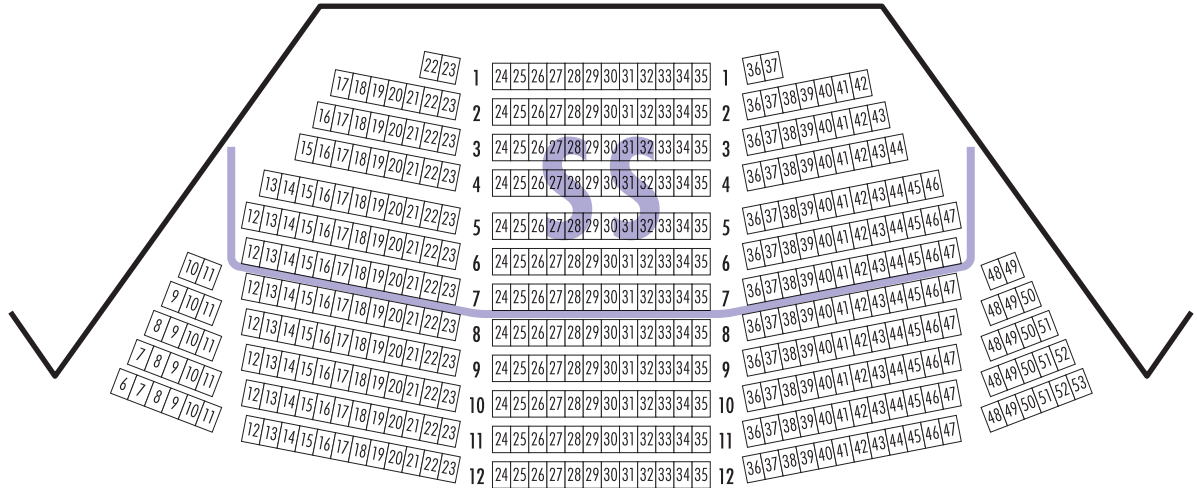

相模女子大学グリーンホール

SAGAMI WOMEN'S UNIVERSITY GREEN HALL

舞台

1階席

2階席