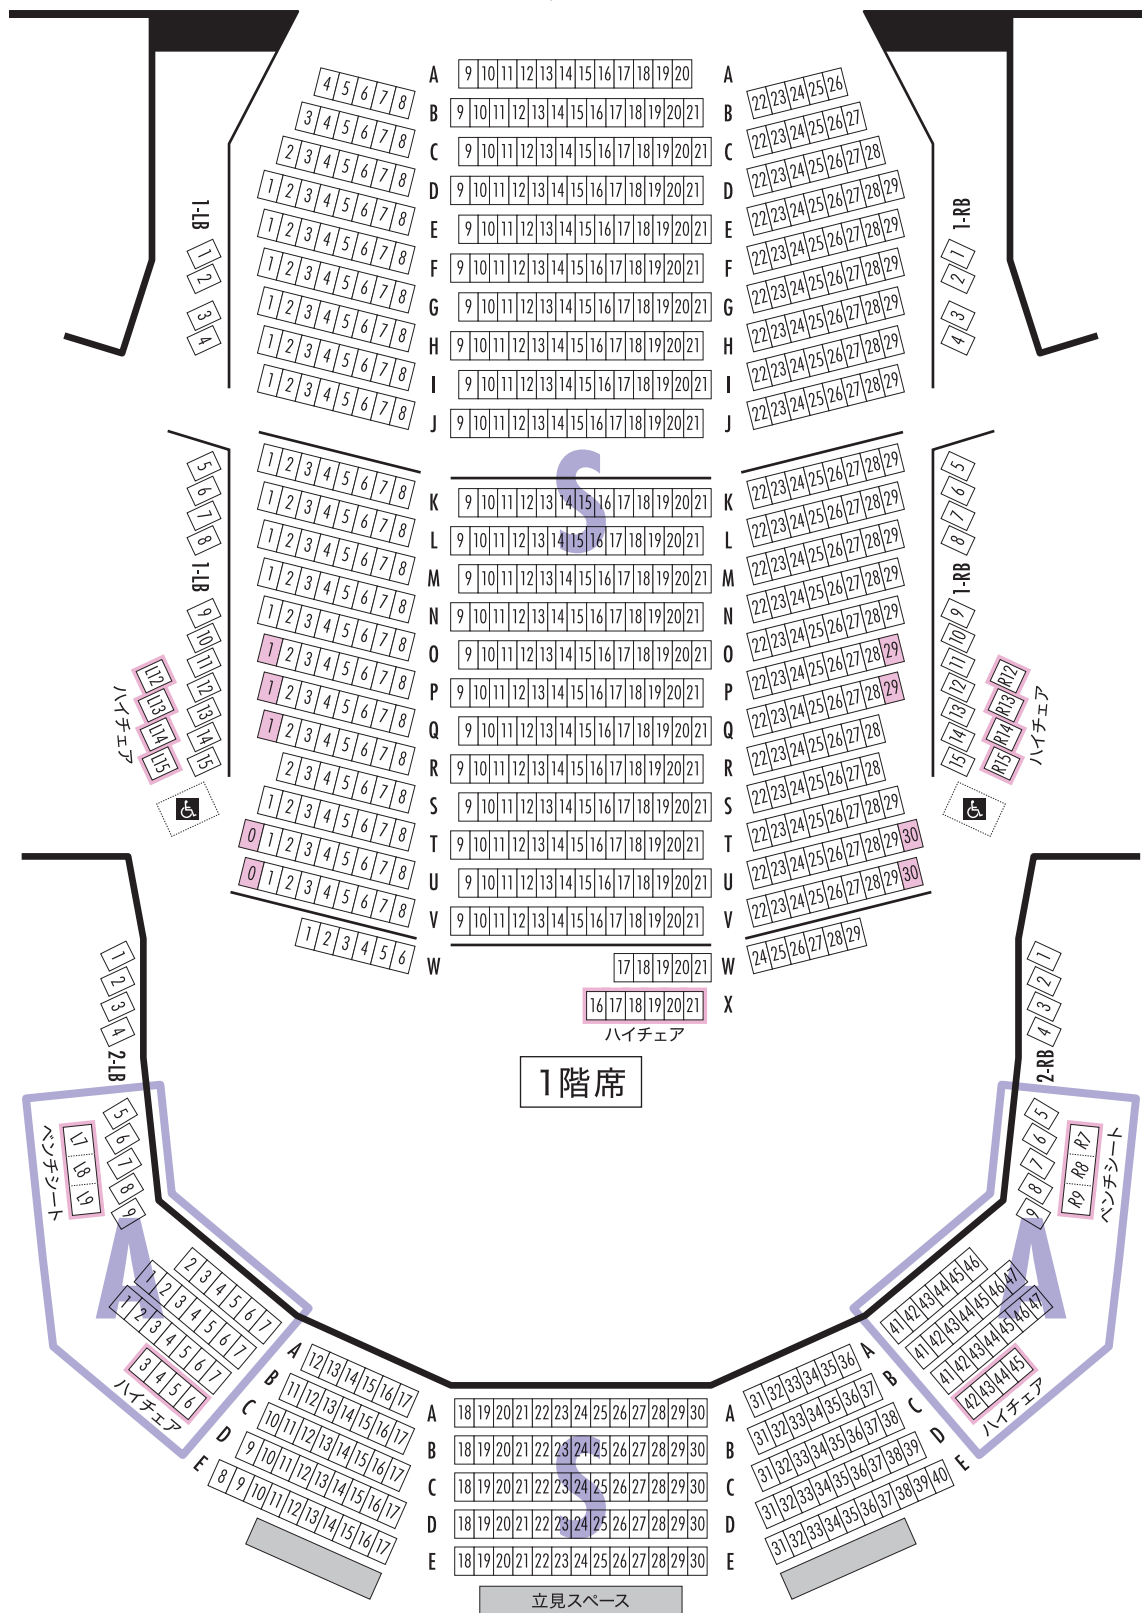

東京芸術劇場プレイハウス

TOKYO METROPOLITAN THEATRE

ステージ

1階席

2階席

- …1階席P列1番・29番、Q列1番・29番、R列1番、U列0番・30番、V列0番・30番は簡易仕様の座席(ハイ背椅子)です。
- …1階席X列16～21番、L12～L15番、R12～R15番、2階席D列3～6番・42～45番はハイチェア(座面が高い座席)です。
- …2階席L7～L9番、R7～R9番はベンチシートです。