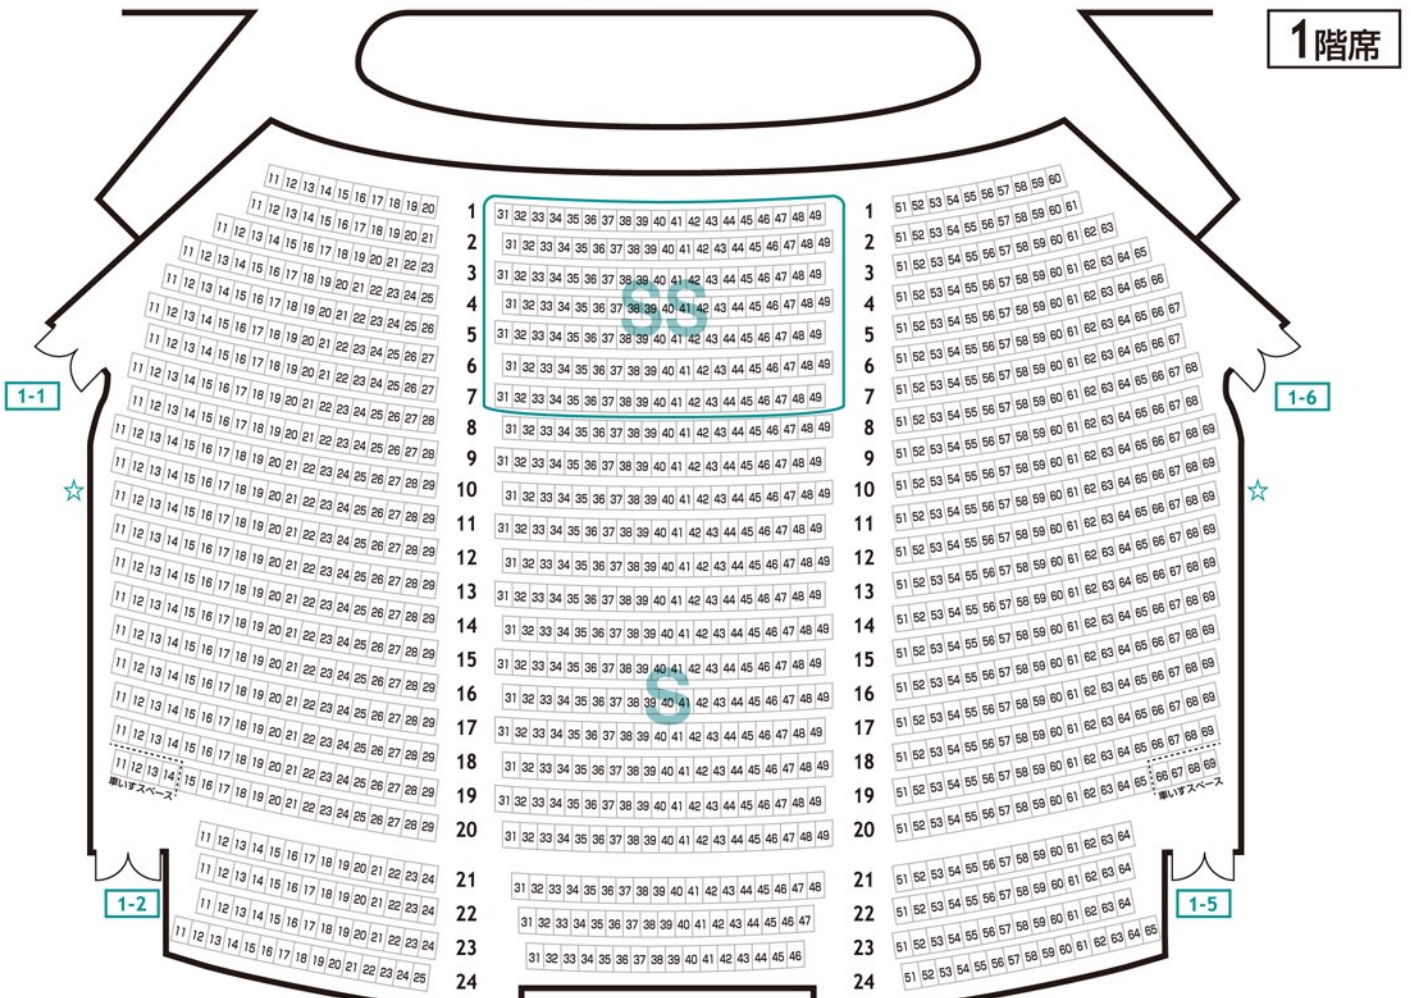

# 東京宝塚劇場

## 座席表

### ステージ

1階席

2階席

	SS席	S席	A席	B席	合計
1F	133席	1,092席	—	—	1,225席
2F	—	348席	229席	263席	840席
合計	133席	1,440席	229席	263席	2,065席

※S席1階20列目11~14番・66~69番は車いすスペース(最大4台分)となり、取り外し可能です。(上記座席数には含まれません)

※B席2階16列目は、通常は当日券として発売いたします。