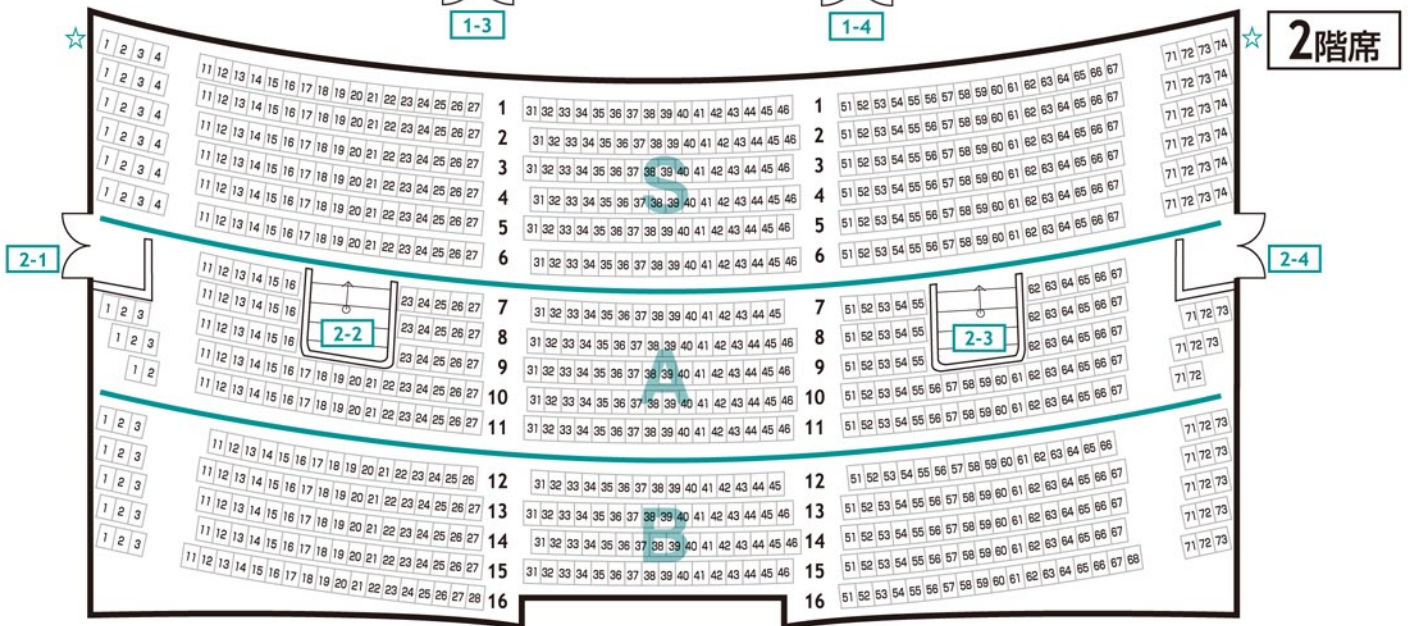

# 東京宝塚劇場

## 座席表

### ステージ

1階席

2階席

	SS席	S席	A席	B席	合計
1F	133席	1,092席	—	—	1,225席
2F	—	348席	229席	263席	840席
合計	133席	1,440席	229席	263席	2,065席

※S席1階20列目11~14番・66~69番は車いすスペース(最大4台分)となり、取り外し可能です。(上記座席数には含まれません)

※B席2階16列目は、通常は当日券として発売いたします。