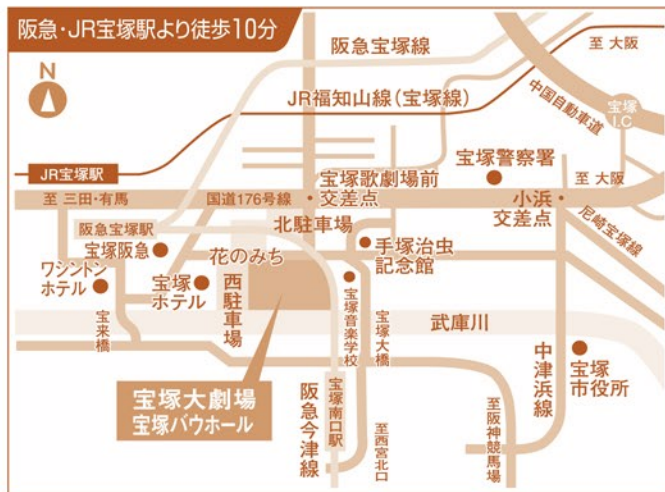

1914年初頭のロンドン。巷で評判のミュージックホール「アリアドネ」を訪れたりチャード・ハネーは、退屈なこの街の暮らしに飽き飽きとしていた。しかし店を出た彼がアパートの自室に帰り着くや否や、瀕死の男が突然部屋に押し入り、「THIRTY NINE STEPS…」という謎の言葉を遺して事切れる。ハネーは自身に向けられた殺人容疑を晴らすため、男のダイニング・メッセージを解き明かそうとするのだが…

続く第二部は、一部の舞台となったミュージックホール「アリアドネ」でのショータイム。風七瑠海の魅力を満載したショーステージをお楽しみ下さい。

制作・著作/宝塚歌劇団

2024 4.24 Wed. → 5.5 Sun.

全席 6,500円(税込) ※3才以上のお子様より座席券が必要です。

| | | | | | | | | | | | | | |
|------|------|-------|-------|-------|-------|-------|-----|-------|-------|-------|-------|-------|-------|
| 公演日程 | 日 | 4/24 | 25 | 26 | 27 | 28 | 29 | 30 | 5/1 | 2 | 3 | 4 | 5 |
| | 曜 | 水 | 木 | 金 | 土 | 日 | 月 | 火 | 水 | 木 | 金 | 土 | 日 |
| | 開演時間 | 14:30 | 15:30 | 14:30 | 15:30 | 15:30 | 休演日 | 15:30 | 14:30 | 15:30 | 14:30 | 15:30 | 14:30 |